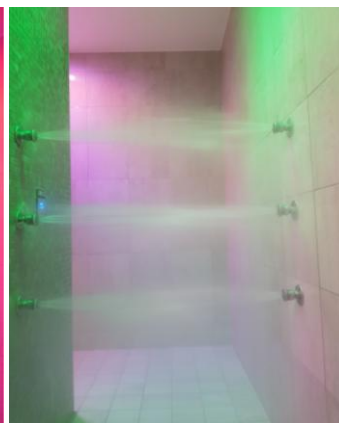

Дозувальні СПА-ТЕХНОЛОГІЇ WDT (Прайс-лист 2025-2026 р.)

Артикул	Опис	Вартість	Фото

1. Душі вражень - ShowerTec

Система душа вражень складається з таких компонентів:
панель управління, пульт управління, форсунки, освітлення, музика і за необхідності функціональна панель.
Усі компоненти окремо замовляються/калькулюються.

1.1. Панель керування

Опис панелі керування міститься в каталозі.
мікропроцесорний блок (i) керування, магнітний (e) вентиль (i), трубні з'єднання і за потреби насос (и) - повністю змонтовані на ПП-платі:

13428	Туманний душ W2	3 318 €	
13429	Душ дощу W2	4 722 €	
13900-1	Душ вражень ESB-11	2 121 €	
12376	Душ вражень W3	2 494 €	
15589	Душ вражень W4 - Контрастний душ	4 934 €	
14104	Ніагарський дощ - SeD1-3K	4 901 €	
14128	Ніагарський дощ - SeD1-2K	3 943 €	
14105	Карибський шторм - SeD2	7 960 €	
14120	Опівнічний дощ - SeD3	7 960 €	
14121	Сибірська ніч - SeD4	7 315 €	
14122	Полярний спалах - SeD5	5 919 €	
14245	Тропіки - SeD6	6 996 €	
16639	Атлантичний океан RA1	10 175 €	
19290	Тропічний грім RA2	11 239 €	
18987	Водні розваги ID1	11 963 €