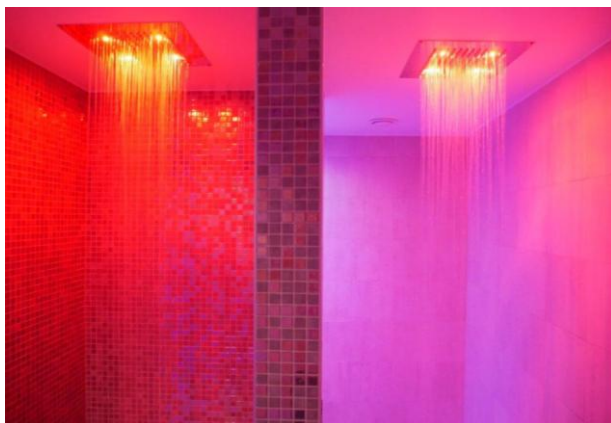

Дозувальні СПА-ТЕХНОЛОГІЇ WDT (Прайс-лист 2025-2026 р.)

Артикул	Опис	Вартість	Фото

1. Душі вражень - ShowerTec

Система душа вражень складається з таких компонентів:
панель управління, пульт управління, форсунки, освітлення, музика і за необхідності функціональна панель.
Усі компоненти окремо замовляються/калькулюються.

1.1. Панель керування

Опис панелі керування міститься в каталозі.
мікропроцесорний блок (i) керування, магнітний (e) вентиль (i), трубні з'єднання і за потреби насос (и) - повністю змонтовані на ПП-платі:

13428	Туманний душ W2	3 318 €	
13429	Душ дощу W2	4 722 €	
13900-1	Душ вражень ESB-11	2 121 €	
12376	Душ вражень W3	2 494 €	
15589	Душ вражень W4 - Контрастний душ	4 934 €	
14104	Ніагарський дощ - SeD1-3K	4 901 €	
14128	Ніагарський дощ - SeD1-2K	3 943 €	
14105	Карибський шторм - SeD2	7 960 €	
14120	Опівнічний дощ - SeD3	7 960 €	
14121	Сибірська ніч - SeD4	7 315 €	
14122	Полярний спалах - SeD5	5 919 €	
14245	Тропіки - SeD6	6 996 €	
16639	Атлантичний океан RA1	10 175 €	
19290	Тропічний грім RA2	11 239 €	
18987	Водні розваги ID1	11 963 €